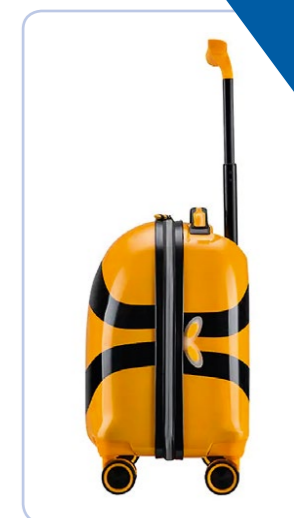

Παιδική σκληρή βαλίτσα σε σχέδιο μέλισσας
Διαστ. εξωτ.: 33 x 27 x 25 cm ■ 2,5 kg

- Κατασκευάζεται από πολύ ανθεκτικά υλικά
- 150d Αντιβακτηριακή φόδρα