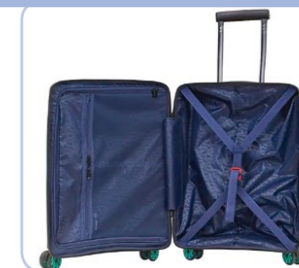

18106

The DIAMOND Collection

ΣΚΛΗΡΑ ΕΙΔΗ ΤΑΞΙΔΙΟΥ

ΥΛΙΚΟ:
Πολυπροπυλένιο PP

ΧΡΩΜΑΤΑ:
Μαύρο, Μπλε, Μωβ, Πράσινο, Κίτρινο

Βαλίτσα μεγάλη με 4 ρόδες σκληρή
Διαστ. εξωτ.: 78 x 53 x 32 cm ■ 112/118 lt ■ 5,1 kg

Βαλίτσα μεσαία με 4 ρόδες σκληρή
Διαστ. εξωτ.: 69 x 45 x 28 cm ■ 67/77 lt ■ 4,0 kg

Βαλίτσα καμπίνας με 4 ρόδες σκληρή
Διαστ. εξωτ.: 55 x 38 x 20 cm ■ 31/37 lt ■ 2,9 kg

- Πατέντα κρυφής εσωτερικής επέκτασης
- Πολύ ανθεκτικό πολυπροπυλένιο
- TSA κλειδαριά ασφαλείας
- Διπλά ενισχυμένα φερμουάρ
- Εσωτερική οργάνωση και χωρίσματα
- Λαβή στο κάτω μέρος για εύκολη μεταφορά

22019

The LONDON Collection

HARD RANGE TRAVEL GOODS

ΥΛΙΚΟ:
Πολυπροπυλένιο PP

ΧΡΩΜΑΤΑ:
Μαύρο, Μπλε, Ροζ, Πράσινο, Κίτρινο

Βαλίτσα μεγάλη με 4 ρόδες σκληρή
Διαστ. εξωτ.: 77 x 49 x 32 cm ■ 103 lt ■ 3,6 kg

Βαλίτσα μεσαία με 4 ρόδες σκληρή
Διαστ. εξωτ.: 66 x 44 x 28/35 cm ■ 66/82 lt ■ 2,9 kg

Βαλίτσα καμπίνας με 4 ρόδες σκληρή
Διαστ. εξωτ.: 55 x 38 x 22 cm ■ 38 lt ■ 2 kg

- Κατασκευάζεται από πολύ ανθεκτικά και ελαφριά υλικά
- Πολύ ανθεκτικό πολυπροπυλένιο
- TSA κλειδαριά ασφαλείας με ενισχυμένα φερμουάρ
- Επέκταση χωρητικότητας σε Μεγάλη και Μεσαία βαλίτσα
- Βαλίτσα καμπίνας ιδανική για αεροπορικές εταιρείες