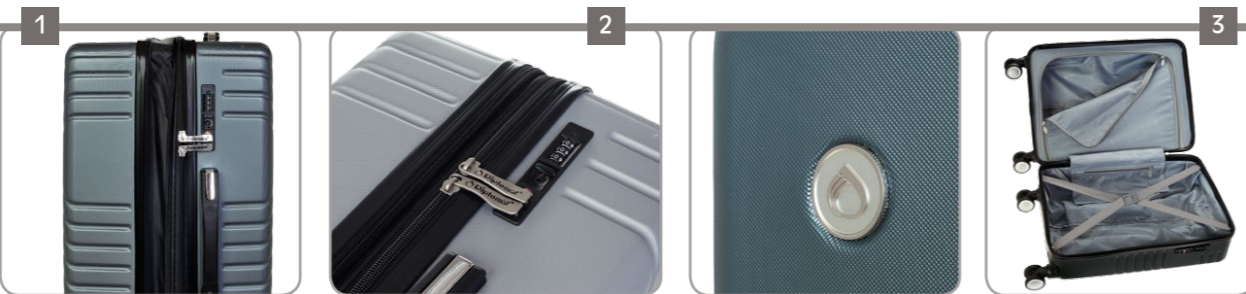

TD 1919-2

Βαλίτσα καμπίνας με 4 ρόδες σκληρή 55 cm  
Διαστ. εξωτ.: 56 x 36 x 22 cm ■ 34 lt ■ 2,6 kg  
Διαστ. εσωτ.: 50 x 34 x 20 cm

Diplomat

Diplomat

10

- Πολύ ανθεκτικό ABS
- 4 διπλές ενισχυμένες ρόδες για άνετη μετακίνηση
- Δυνατότητα επέκτασης της χωρητικότητας κατά 20% στο μεγάλο και μεσαίο μεγεθος (φωτ. 1)
- TSA κλειδαριά ασφαλείας 3ψήφιου συνδυασμού (φωτ. 2)
- Ανατομική εξωτερική λαβή για άνετο κράτημα
- Εσωτερικό με φόδρα με 2 χωρίσματα και 1 τσέπη (φωτ. 3)