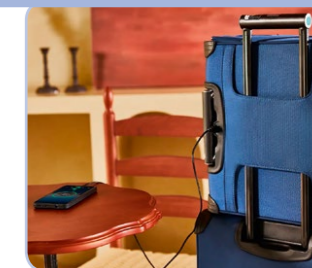

21042

The BRISTOL Collection

ΥΦΑΣΜΑΤΙΝΑ ΕΙΔΗ ΤΑΞΙΔΙΟΥ

ΥΛΙΚΟ:
Υφασμα Polyester

ΧΡΩΜΑΤΑ:
Ανθρακί, Μπλε, Πράσινο, Πορτοκαλί

Βαλίτσα μεγάλη με 4 ρόδες υφασμάτινη
Διαστ. εξωτ.: 79 x 47 x 30 cm ■ 3,9 kg

Βαλίτσα μεσαία με 4 ρόδες υφασμάτινη
Διαστ. εξωτ.: 68 x 23 x 47 cm ■ 2,3 kg

Βαλίτσα καμπίνας με 4 ρόδες υφασμάτινη
Διαστ. εξωτ.: 54 x 35 x 20 cm ■ 1,6 kg

- Νέο ισχυρό σύστημα τρόλεϊ με εξαιρετικά σταθερό πλάνισιο.
- Επεκτασιμότητα στη Medium βαλίτσα
- Λαβή από κάτω για εύκολη ανύψωση και μεταφορά (μέγεθος M & L)
- Δύο μπροστινές τσέπες με μεγάλη χωρητικότητα στο μπροστινό μέρος.
- Αθόρυβοι και ανθεκτικοί διπλοί περιστρεφόμενοι τροχοί για εύκολη μετακίνηση και ισορροπία.

ΥΛΙΚΟ:
Υφασμα Polyester

ΧΡΩΜΑΤΑ:
Μαύρο, Μπλε, Μπορντό, Πράσινο, Πορτοκαλί

Βαλίτσα μεγάλη υφασμάτινη με 4 ρόδες & φακό στη χειρολαβή
Διαστ. εξωτ.: 83 x 47 x 28/35 cm ■ 3,8 kg

Βαλίτσα μεσαία υφασμάτινη με 4 ρόδες & φακό στη χειρολαβή
Διαστ. εξωτ.: 68 x 43 x 25/32 cm ■ 3,05 kg

Βαλίτσα καμπίνας υφασμάτινη με 4 ρόδες & φακό στη χειρολαβή
Διαστ. εξωτ.: 56 x 36 x 23/29 cm ■ 2,5 kg

- Διαθέτει φακό στον πτυσσόμενο μηχανισμό
- Εξωτερικός γάντζος για τοποθέτηση πραγμάτων
- Εξαιρετικά ανθεκτικό και αδιάβροχο ύφασμα
- Αντιβακτηριακή φόδρα στο εσωτερικό
- TSA κλειδαριά ασφαλείας με ενισχυμένα φερμουάρ