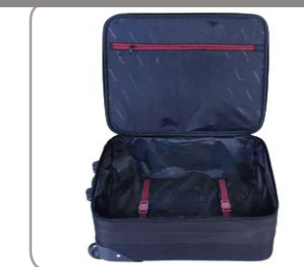

- Οικονομική βαλίτσα με δύο ρόδες που καλύπτει όλες τις βασικές ταξιδιωτικές ανάγκες
- Επέκταση της χωρητικότητας κατά 20% σε όλα τα μεγέθη.
- Βαλίτσα καμπίνας ιδανική για τις περισσότερες αεροπορικές.