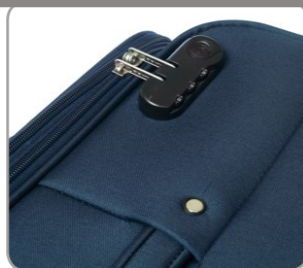

Diplomat

19

Diplomat

18

- Ποιοτική βαλίτσα με μοντέρνα χρώματα και σχέδια
- 4 ενισχυμένες ρόδες για άνετη μετακίνηση
- Κλειδαριά 3ψήφιου συνδυασμού
- Δυνατότητα επέκτασης της χωρητικότητας κατά 20% στο μεγάλο και μεσαίο μεγεθος
- Βαλίτσα καμπίνας ιδανική για τις περισσότερες αεροπορικές.