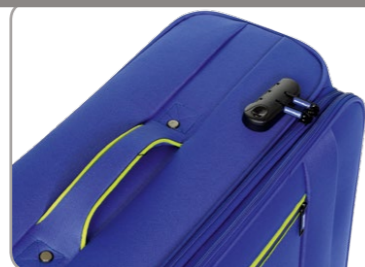

## The BASIC Collection

SOFT RANGE TRAVEL GOODS

25

Diplomat

24

- Ποιοτική βαλίτσα με μοντέρνα χρώματα και σχέδια
- Κλειδαριά 3ψήφιου συνδυασμού
- Δυνατότητα επέκτασης της χωρητικότητας κατά 20% στο μεγάλο και μεσαίο μέγεθος
- Βαλίτσα καμπίνας ιδανική για τις περισσότερες αεροπορικές.