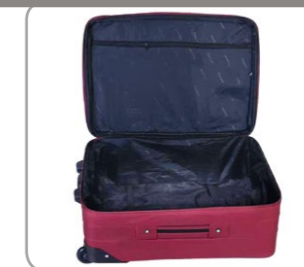

- Οικονομική βαλίτσα με δύο ρόδες που καλύπτει όλες τις βασικές ταξιδιωτικές ανάγκες
- Επέκταση της χωρητικότητας κατά 20% σε όλα τα μεγέθη.
- Βαλίτσα καμπίνας ιδανική για τις περισσότερες αεροπορικές.