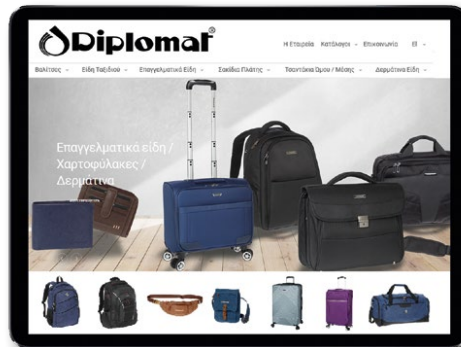

ΠΕΤΡΟ Α.Ε.

ΕΙΔΗ ΤΑΞΙΔΙΟΥ - ΔΕΡΜΑΤΙΝΑ ΕΙΔΗ - ΕΠΙΧΕΙΡΗΜΑΤΙΚΟ ΔΩΡΟ - ΑΞΕΣΟΥΑΡ

Θέμιδος 6, Μοσχάτο Αττικής, τ.κ. 183 46

Τηλ: 210 5780 100, Fax: 210 5780 104

PETRO S.A.

TRAVEL GOODS - LEATHER GOODS - BUSINESS GIFT - ACCESSORIES

6 Themidos Str., Moschato, p.c. 183 46, Attica, Greece

Tel: +30 210 5780 100, Fax: +30 210 5780 104

<http://www.diplomat.gr>