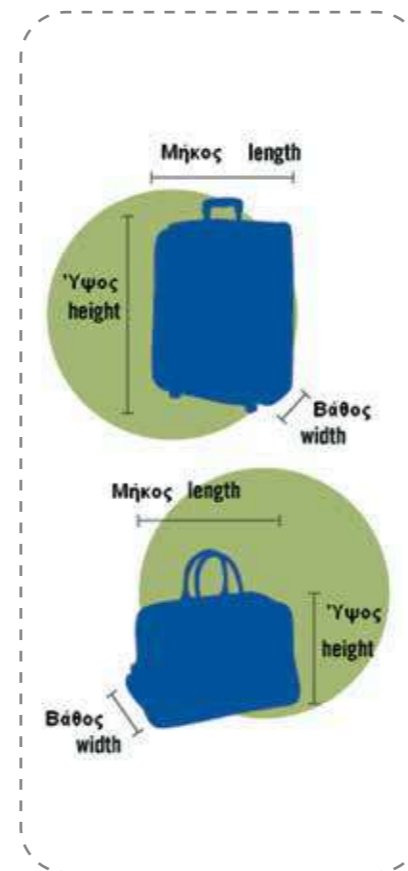

Τα προϊόντα **STELXIS**, **DIPLOMAT** και **VERAGE** κατασκευάζονται σύμφωνα με αυστηρές και ποιοτικές προδιαγραφές παρέχοντας εγγύηση 2 έτη σύμφωνα με τις οδηγίες της Ε.Ε. Σε συγκεκριμένα προϊόντα με ειδική σήμανση η εγγύηση επεκτείνεται σε 3 με 5 χρόνια.

Σε περίπτωση φθοράς θα πρέπει να επικοινωνήσετε με το κατάστημα από το οποίο αγοράσατε το προϊόν ή απευθείας με την **ΠΕΤΡΟ Α.Ε.** Αφού προηγηθεί επικοινωνία με την εταιρεία ή το κατάστημα θα πρέπει να στείλετε την αποσκευή με δικά σας έξοδα, μαζί με αντίγραφο της απόδειξης αγοράς ή της σφραγισμένης από κατάστημα εγγύησης, είτε σε συνεργαζόμενο κατάστημα, είτε στην εταιρεία, είτε σε εξειδικευμένο σημείο τεχνικής εξυπηρέτησης. Μην ξεχνάτε ότι πάντα πρέπει να προηγείται επικοινωνία πριν προβείτε σε οποιαδήποτε ενέργεια.

Η εγγύηση δεν καλύπτει φυσιολογική φθορά ή βλάβη που προκύπτει από ατύχημα, κακή χρήση, μη κανονική χρήση ή παραμέληση. Παρακαλούμε ελέγχετε πάντα την αποσκευή σας όταν την παραλαμβάνετε και απευθυνθείτε άμεσα στον μεταφορέα για τυχόν ζημιές. Κάθε μεταφορέας είναι αποκλειστικά υπεύθυνος για ζημιά στις αποσκευές σας.

Η εταιρία δεσμεύεται να επισκευάσει το προϊόν σας με γνήσια ανταλλακτικά. Σε ειδικές περιπτώσεις λόγω ελλείψεων ανταλλακτικών (π.χ. προϊόν προγενέστερων ετών), ενδέχεται να επισκευαστεί η αποσκευή σας με παρεμφερές ανταλλακτικό ή με ανταλλακτικό διαφορετικού χρώματος από το αρχικό.

Suitcases have been measured in both external and internal dimensions.

All other products have been measured only in external dimensions.

External dimensions include wheels, handles, pockets, mechanisms and other general part that stick out of the main body.

The order of dimensions is: **Height x Length x Depth**.

All measurements have been made with accuracy, however they are purely indicative and some variations may exist in dimensions, capacity or weight.

All **STELXIS**, **DIPLOMAT** and **VERAGE** products have 2 years guarantee according to E.U. standards. On specific products with special labels warranty is extend to 3 or 5 years.

In case of defect, you should contact the store where you purchased the product or send an email directly to **PETRO SA**. You must send your luggage at your own expenses, along with a copy of the receipt or guarantee, either at a partner store, either in the company or in specialized technical service point. Remember that you should always precede communication before performing any action.

The warranty does not cover normal wear and tear or damage resulting from accident, misuse, unreasonable use or neglect. Please always check your luggage condition after collecting it and always refer to the carrier for any damage. Each carrier is solely responsible for damage to your baggage.

The company is committed to repair your product with original parts. In special cases due to shortage (eg previous collections), we may repair your baggage with similar spare parts or spare parts with different color than the original.

ΔΙΑΣΤΑΣΕΙΣ ΧΕΙΡΑΠΟΣΚΕΥΩΝ ΚΑΜΠΙΝΑΣ & ΠΑΡΑΔΟΤΕΩΝ ΑΠΟΣΚΕΥΩΝ

Πρέπει να ελέγχετε πάντα πριν από κάθε πτήση, τις εκάστοτε επιτρεπόμενες διαστάσεις και βάρη των χειραποσκευών καμπίνας και παραδοτέων αποσκευών, καθώς αυτές διαμορφώνονται ανάλογα:

• με την αεροπορική εταιρεία, • τον τύπο του αεροσκάφους, • τον προορισμό, • το είδος του εισιτηρίου και • εάν έχετε αγοράσει δυνατότητα μεταφοράς επιπλέον αποσκευών.

Όλες οι αεροπορικές εταιρείες στις επίσημες ιστοσελίδες τους αναγράφουν αναλυτικά τις επιτρεπόμενες διαστάσεις και βάρη ανά πτήση.

Η **AEAGEAN Airlines** συνήθως δέχεται στην Καμπίνα: Μέγιστες διαστ. στο στόλο Airbus: 56x45x25 cm με μέγιστο βάρος τα 8 kg.

Παραδοτέες αποσκευές: Εάν περιλαμβάνεται στο εισιτήριο ή αν αγοραστεί, το άθροισμα μήκους + πλάτους + ύψους= 158 cm με μέγιστο βάρος 23 kg

Η **Air France** ανάλογα με το είδος του εισιτηρίου δέχεται μια μικρή τσάντα με διαστ. 40x30x15 cm και 1 βαλίτσα με διαστ. 55x35x25 cm έως 12 kg.

Παραδοτέες αποσκευές: Εάν περιλαμβάνεται στο εισιτήριο ή αν αγοραστεί, το άθροισμα μήκους + πλάτους + ύψους= 158 cm με μέγιστο βάρος 23 kg

Η **BRITISH Airways** δέχεται δωρεάν στην Καμπίνα μια μικρή τσάντα με διαστ. 40x30x15 cm και 1 βαλίτσα με διαστ. 56x45x25cm.

Παραδοτέες αποσκευές: Εάν περιλαμβάνεται στο εισιτήριο ή αν αγοραστεί, βαλίτσα με μέγιστες διαστ. 90x75x43 cm. έως 23 ή 32 kg