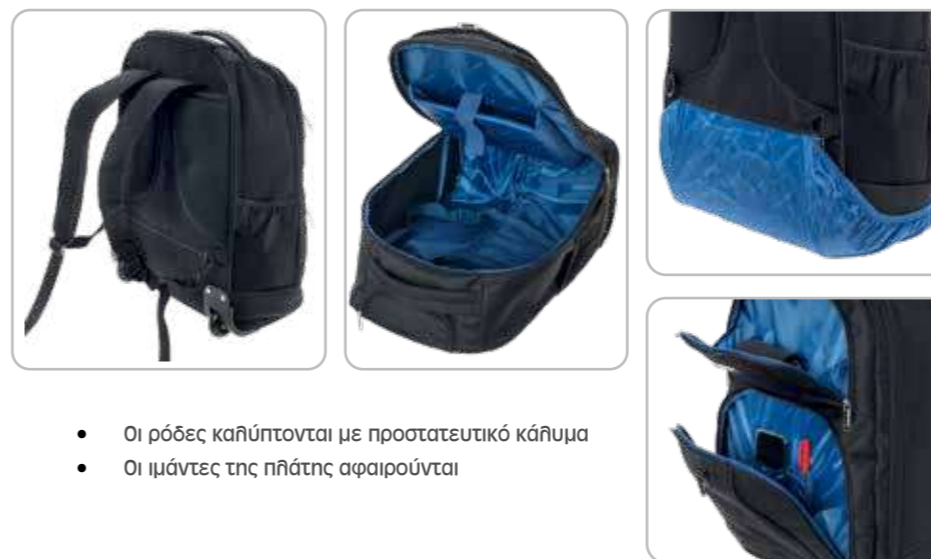

- Οι ρόδες καλύπτονται με προστατευτικό κάλυμμα
- Οι ιμάντες της πῆλης αφαιρούνται

TRAVEL BACKPACK WITH
WHEELS